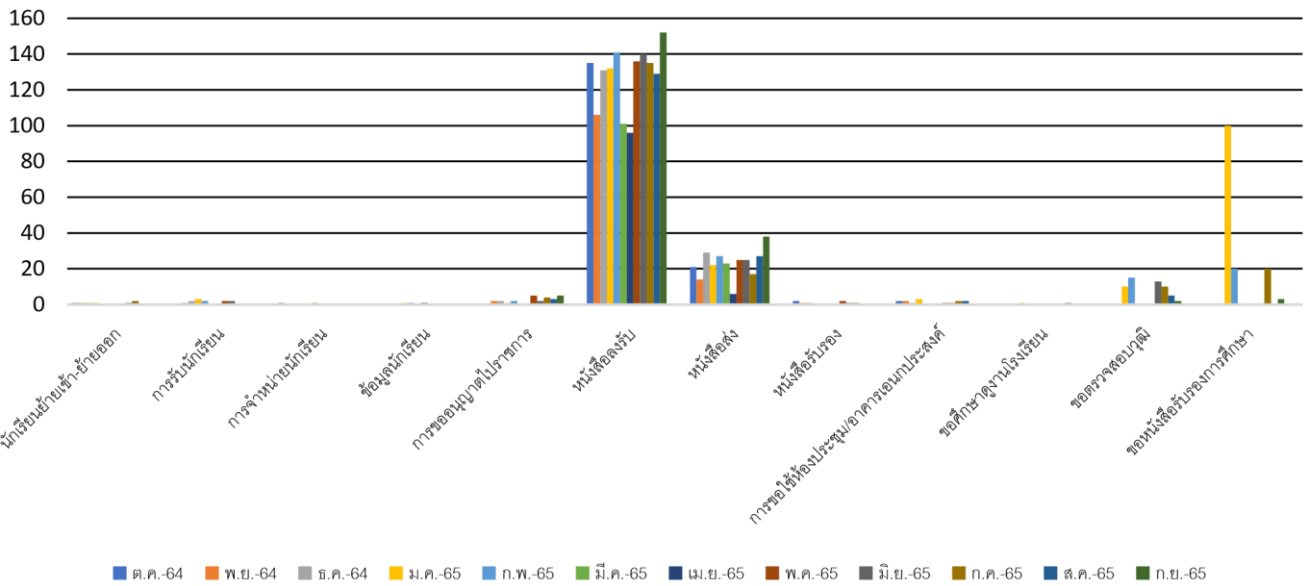

รายงานการให้บริการ ปีงบประมาณ 2566
โรงเรียนนาทมวิทยา สำนักงานเขตพื้นที่การศึกษามัธยมศึกษานครพนม

ที่	เรื่อง/ภาระ/ หน้าที่การ ให้บริการ	จำนวนการให้บริการ											
		ต.ค. 65	พ.ย. 65	ธ.ค. 65	ม.ค. 66	ก.พ. 66	มี.ค. 66	เม.ย. 66	พ.ค. 66	มิ.ย. 66	ก.ค. 66	ส.ค. 66	ก.ย. 66
1	นักเรียนย้าย เข้า- ย้ายออก	0	0	0	0	0	0	0	11	1	0	0	-
2	การรับนักเรียน	0	1	2	3	2	0	0	2	2	0	0	-
3	การจำหน่าย นักเรียน	0	0	0	0	0	0	1	2	4	0	0	-
4	ข้อมูลนักเรียน	0	0	0	1	1	0	1	0	0	0	0	-
5	การขออนุญาต ไปราชการ	0	2	2	1	2	0	0	5	2	4	3	-
6	หนังสือลงรับ	135	106	131	132	141	101	96	136	140	135	129	-
7	หนังสือส่ง	21	14	29	22	27	23	6	25	25	17	27	-
8	หนังสือรับรอง	2	1	1	0	0	0	0	2	1	1	0	-
9	การขอใช้ห้อง ประชุม/อาคาร เอนกประสงค์	2	2	1	3	0	0	0	1	1	2	2	-
10	ขอศึกษาดูงาน โรงเรียน	0	0	0	1	0	0	0	0	0	0	1	-
11	ขอตรวจสอบ วุฒิ	0	0	1	3	1	0	3	2	2	2	2	-
12	ขอหนังสือ รับรอง การศึกษา	0	0	0	10	20	0	0	5	0	20	4	
รวม		160	126	167	176	194	124	107	191	178	161	168	-

สถิติการให้บริการ ปีงบประมาณ 2565
โรงเรียนนาทมวิทยา สำนักงานเขตพื้นที่การศึกษามัธยมศึกษา นครพนม

สถิตินักเรียนย้ายเข้า - ย้ายออก

สถิติการรับนักเรียน

■ ต.ค.-65 ■ พ.ย.-65 ■ ธ.ค.-65 ■ ม.ค.-66 ■ ก.พ.-66 ■ มี.ค.-66 ■ เม.ย.-66 ■ พ.ค.-66 ■ มิ.ย.-66 ■ ก.ค.-66 ■ ส.ค.-66 ■ ก.ย.-66